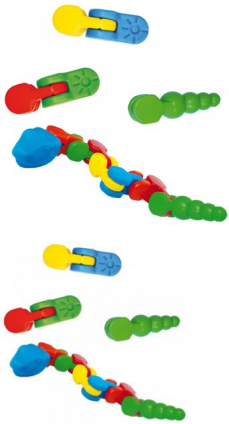

2079 Víbora Eslabón

Los eslabones en forma de cadena permiten al alumno realizar movimientos con diferentes ángulos y habilitar la coordinación fina en el ensamble entre piezas, finalmente puede dar forma poniendo en el inicio una cabeza de víbora y al final de la cadena un cascabel. La secuencia en forma determinada por acomodo en el color permite diferenciar los colores.

Calificación: Sin calificación

[Haga una pregunta sobre este producto](#)

Descripción

Los eslabones en forma de cadena permiten al alumno realizar movimientos con diferentes ángulos y habilitar la coordinación fina en el ensamble entre piezas, finalmente puede dar forma poniendo en el inicio una cabeza de víbora y al final de la cadena un cascabel. La secuencia en forma determinada por acomodo en el color permite diferenciar los colores.

Presentación: charola con 30 pzas.

Tamaño: 7.5 cm.

Comentarios

Aún no hay comentarios para este producto.