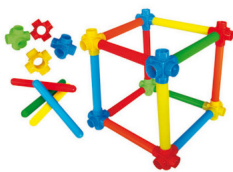

2078 Tubos Educativos

Tubos y conexiones que permiten al niño hacer formas divertidas. Este juego permite desarrollar su ubicación espacial, aprender a hacer secuencia y desarrollar su psicomotricidad e imaginación.

Calificación: Sin calificación

[Haga una pregunta sobre este producto](#)

Descripción

Tubos y conexiones que permiten al niño hacer formas divertidas. Este juego permite desarrollar su ubicación espacial, aprender a hacer secuencia y desarrollar su psicomotricidad e imaginación.

Presentación: charola con 80 pzas.

Tamaño: uniones 3.7 x 3.7 cm tubo 1.4 x 12.8 cm largo

Comentarios

Aún no hay comentarios para este producto.