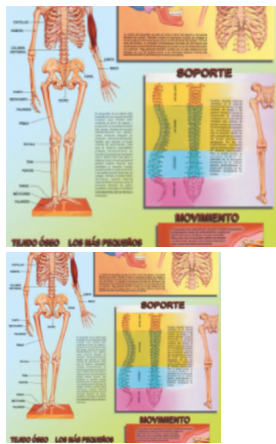

Sistema Óseo

Cromo de 68 x 47 cm.

Calificación: Sin calificación

[Haga una pregunta sobre este producto](#)

Descripción

Cromo de 68 x 47 cm.

Comentarios

Aún no hay comentarios para este producto.