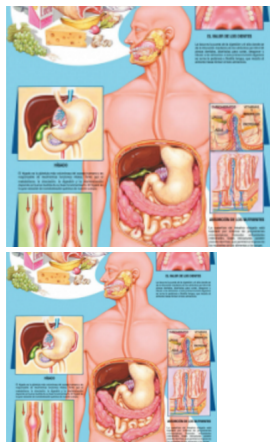

Sistema Digestivo

Cromo de 68 x 93 cm.

Calificación: Sin calificación

[Haga una pregunta sobre este producto](#)

Descripción

Cromo de 68 x 93 cm.

Comentarios

Aún no hay comentarios para este producto.