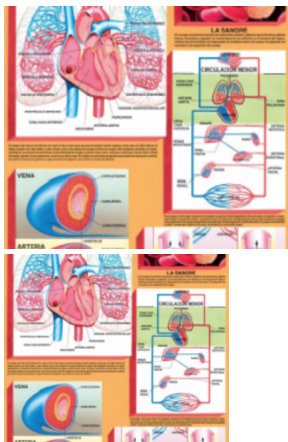

## Sistema Circulatorio

Cromo de 68 x 93 cm.

Calificación: Sin calificación

[Haga una pregunta sobre este producto](#)

Descripción

Cromo de 68 x 93 cm.