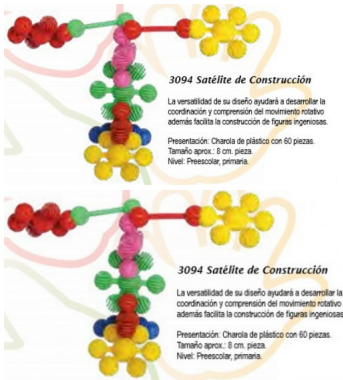

3094 Satélite de Construcción

La versatilidad de su diseño ayudará a desarrollar la coordinación y comprensión del movimiento rotativo además facilita la construcción de figuras ingeniosas.

Calificación: Sin calificación

Presentación: charola con 60 pzas.

Tamaño: 8 cm.

Comentarios

Aún no hay comentarios para este producto.