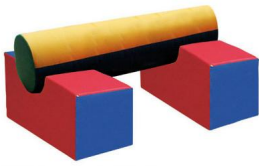

5113 Salchicha mediana con Soportes

Salchicha con Soportes 160 x 50 cm

Salchicha con Soportes 160 x 50 cm

Salchicha con Soportes Lona 160 x 50 cm. Apoyo a motricidad gruesa

Calificación: Sin calificación

[Haga una pregunta sobre este producto](#)

Descripción

Salchicha con Soportes Lona

160 x 50 cm. Apoyo a motricidad gruesa.

Presentación : 5113 Vinil 1 pieza.

5245 Lona 1 pieza.

Comentarios

Aún no hay comentarios para este producto.