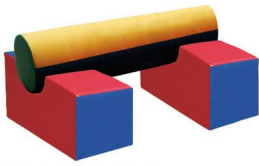

## 5114 Salchicha Grande con Soportes

Salchicha con Soportes 180 x 60 cm

Salchicha con Soportes 180 x 60 cm

Salchicha Grande con Soportes Lona 180 x 60 cm. Apoyo a motricidad gruesa

Calificación: Sin calificación

### Descripción

Salchicha Grande con Soportes Lona

180 x 60 cm. Apoyo a motricidad gruesa.

Presentación : 5114 Vinil 1 pieza.

5246 Lona 1 piezas.