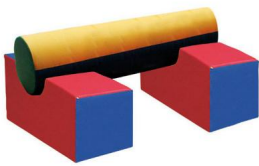

5115 Salchicha con Soportes

Salchicha con Soportes 200 x 65 cm

Salchicha con Soportes 200 x 65 cm

Salchicha con Soportes 200 x 65 cm. Apoyo a motricidad gruesa.

Calificación: Sin calificación

[Haga una pregunta sobre este producto](#)

Descripción

Salchicha con Soportes 200 x 65 cm. Apoyo a motricidad gruesa.

Presentación : 5115 Vinil 1 pieza.

5247 Lona 1 pieza.

Comentarios

Aún no hay comentarios para este producto.