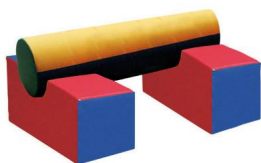

## 5112 Salchicha Chica con Soporte

Salchicha con Soportes 150 x 40 cm

Salchicha con Soportes 150 x 40 cm

Salchicha chica con soporte 150 x 40 cm. Apoyo a motricidad gruesa

Calificación: Sin calificación

[Haga una pregunta sobre este producto](#)

### Descripción

Salchicha chica con soporte

150 x 40 cm. Apoyo a motricidad gruesa

Presentación : 5112 Vinil 1 pieza.

5244 Lona 1 pieza.