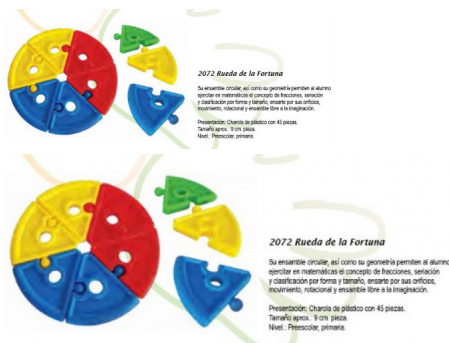

2072 Rueda de la Fortuna

Su ensamble circular, así como su geometría permiten al alumno ejercitar en matemáticas el concepto de fracciones, seriación y clasificación por forma y tamaño, ensarte por sus orificios, movimiento, rotacional y ensamble libre a la imaginación.

Calificación: Sin calificación

[Haga una pregunta sobre este producto](#)

Descripción

Su ensamble circular, así como su geometría permiten al alumno ejercitar en matemáticas el concepto de fracciones, seriación y clasificación por forma y tamaño, ensarte por sus orificios, movimiento, rotacional y ensamble libre a la imaginación.

Presentación: 45 pzas.

Tamaño: 9 cm.

Comentarios

Aún no hay comentarios para este producto.