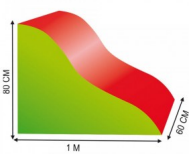

5200 RAO-2 Rampa Ondulada

Rampa Ondulada 100 x 80 x 60 cm.

Calificación: Sin calificación

[Haga una pregunta sobre este producto](#)

Descripción

Rampa Ondulada 100 x 80 x 60 cm.

Presentación : 5200 Vinil 1 pieza.