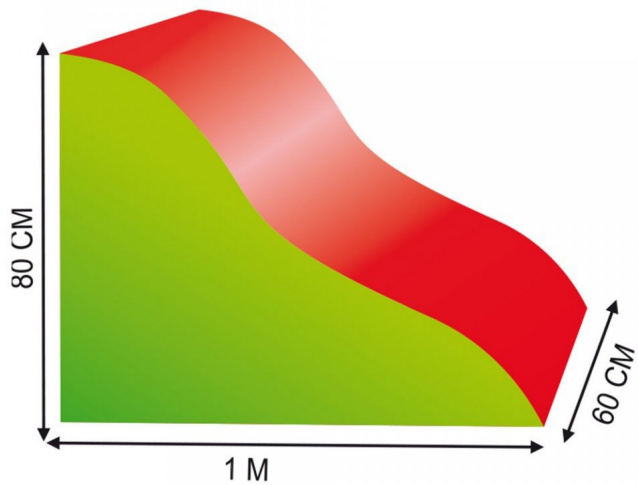

5200 RAO-2 Rampa Ondulada

Rampa Ondulada 100 x 80 x 60 cm.

Calificación: Sin calificación

[Haga una pregunta sobre este producto](#)

Descripción

Rampa Ondulada 100 x 80 x 60 cm.

Presentación : 5200 Vinil 1 pieza.