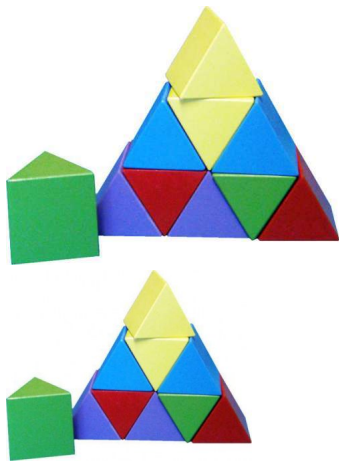

## CD13 Prisma Triangular

Sirve para la exploración, experimentación y coordinación motriz fina.

Calificación: Sin calificación

[Haga una pregunta sobre este producto](#)

### Descripción

Sirve para la exploración, experimentación y coordinación motriz fina.