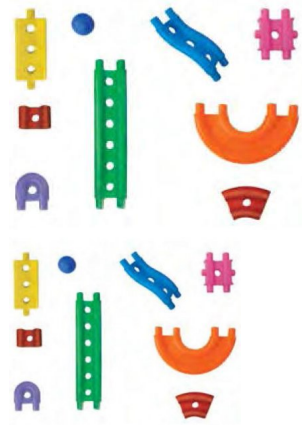

## 3327 Pista Educativa Nivel 2 con 62 piezas

Material de psicomotricidad fina, ubicación espacial reconocimiento de forma, geometría adecuado para el juego en conjunto ya que al armarse en todas sus modalidades se forman diferentes direcciones de una pista recorrida por una esfera que es la parte móvil del juego además de patrones determinados en su instructivo.

### Descripción

Material de psicomotricidad fina, ubicación espacial reconocimiento de forma, geometría adecuado para el juego en conjunto ya que al armarse en todas sus modalidades se forman diferentes direcciones de una pista recorrida por una esfera que es la parte móvil del juego además de patrones determinados en su instructivo.

Presentación: Bolsa de vinilo con 62 piezas.

Tamaño aproximado: 28 cm, 18 cm, 5 x 6 cm de ancho y 2 cm de grosor.

Nivel: Preescolar, primaria, secundaria.