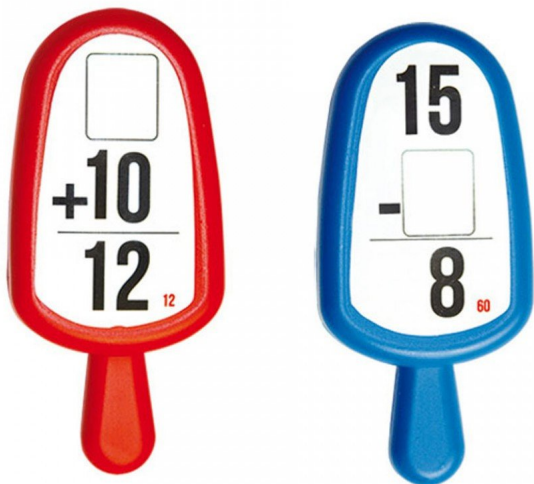

2124 Paleta Sumas y Restas

Es una mini pizarra en donde el maestro de una manera diferente promueve el ejercicio para los alumnos en operaciones mentales de sumas y restas, también se puede involucrar a los estudiantes para hacer dinámicas por equipos.

Calificación: Sin calificación

[Haga una pregunta sobre este producto](#)

Descripción

Es una mini pizarra en donde el maestro de una manera diferente promueve el ejercicio para los alumnos en operaciones mentales de sumas y restas, también se puede involucrar a los estudiantes para hacer dinámicas por equipos.

Presentación: Bolsa c/ 14 paletas 2 caras

Tamaño aproximado : 7 x 15 x 3 cm.

Comentarios

Aún no hay comentarios para este producto.