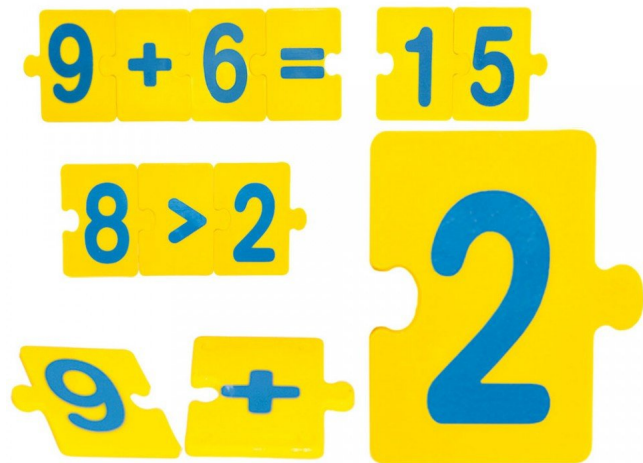

3143 Números y Signos Conectables

El ensamble con el que cuenta obliga al alumno a colocar las piezas en orden secuencial de acuerdo a lo requerido en ejercicios matemáticos.

Calificación: Sin calificación

[Haga una pregunta sobre este producto](#)

Descripción

El ensamble con el que cuenta obliga al alumno a colocar las piezas en orden secuencial de acuerdo a lo requerido en ejercicios matemáticos.

Presentación: charola con 70 pzas.

Tamaño: 5 X 6 cm.

Comentarios

Aún no hay comentarios para este producto.