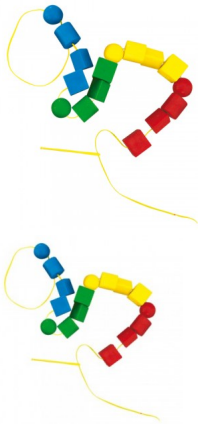

3070 Mini Ensarte Geométrico

Psicomotricidad fina, coordinación, secuencia de formas y colores.

Calificación: Sin calificación

[Haga una pregunta sobre este producto](#)

Descripción

Psicomotricidad fina, coordinación, secuencia de formas y colores.

Presentación: charola con 64 pzas.

Tamaño: 2.5 cm.

Comentarios

Aún no hay comentarios para este producto.