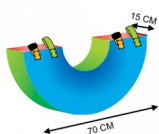

## 5089 MED-1 Media Dona

Media Luna 70 x 20 cm.

Calificación: Sin calificación

[Haga una pregunta sobre este producto](#)

Descripción

Media Luna 70 x 20 cm.

Presentación : 5089 Vinil 1 pieza.

5208 Lona 1 pieza.