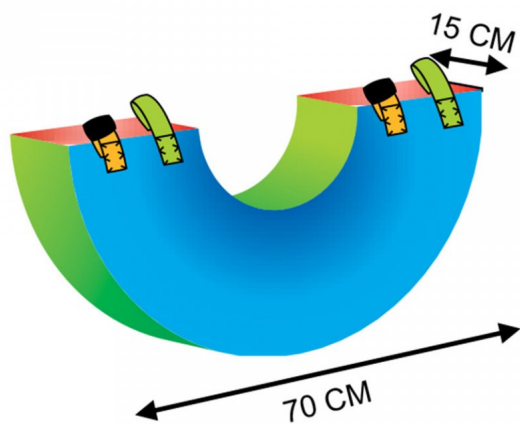

## 5089 MED-1 Media Dona

Media Luna 70 x 20 cm.

Calificación: Sin calificación

[Haga una pregunta sobre este producto](#)

Descripción

Media Luna 70 x 20 cm.

Presentación : 5089 Vinil 1 pieza.

5208 Lona 1 pieza.