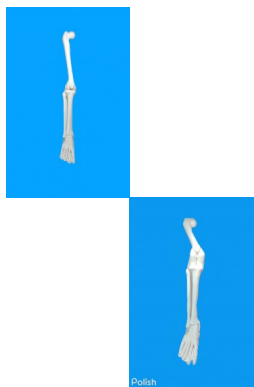

Matias Pierna completa

Maqueta Pierna completa movable

Calificación: Sin calificación

[Haga una pregunta sobre este producto](#)

Descripción

Maqueta Pierna completa movable.

Medida aprox. Adulto promedio de 170 cm.