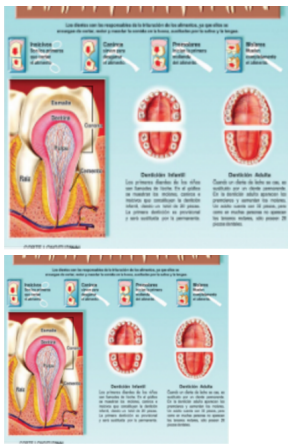

Los Dientes

Cromo de 68 x 93 cm.

Calificación: Sin calificación

[Haga una pregunta sobre este producto](#)

Descripción

Cromo de 68 x 93 cm.

Comentarios

Aún no hay comentarios para este producto.