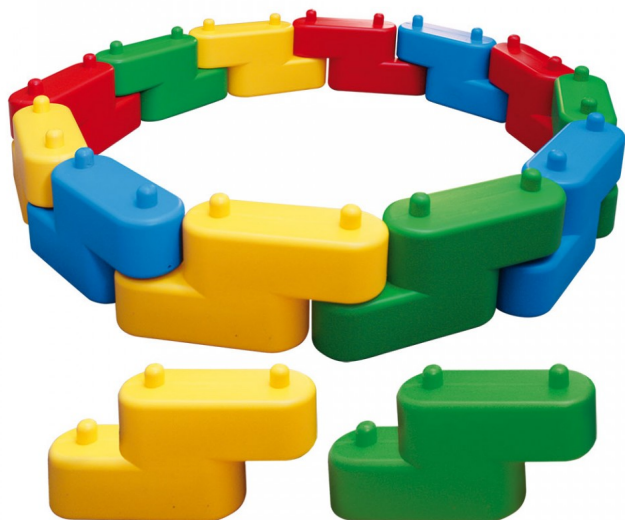

2136 Eslabón para Alberca

Innovador sistema a base de resistentes eslabones que nos permite construir barreras para albercas de pelotas del tamaño, la profundidad y la forma que queramos.

Calificación: Sin calificación

[Haga una pregunta sobre este producto](#)

Descripción

Innovador sistema a base de resistentes eslabones que nos permite construir barreras para albercas de pelotas del tamaño, la profundidad y la forma que queramos.

Presentación: 12 pzas.

Tamaño: 35 x 16 x 9 cm.

Comentarios

Aún no hay comentarios para este producto.