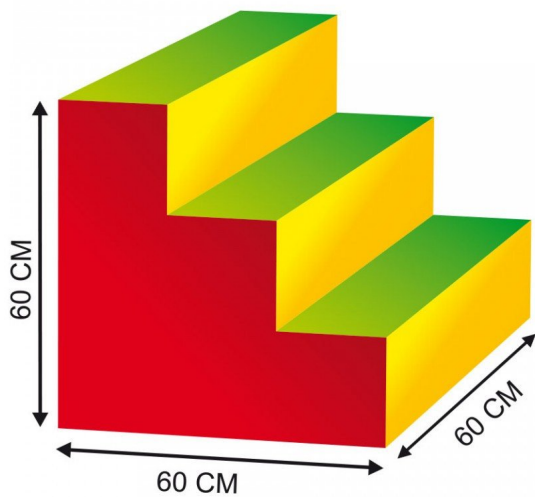

## 5172 ESC-2 Escalera

Escalera 60 x 60 x 60 cm.

Calificación: Sin calificación

[Haga una pregunta sobre este producto](#)

### Descripción

Escalera 60 x 60 x 60 cm.

Presentación : 5172 Vinil 1 pieza.

5173 vinil 1 pieza.