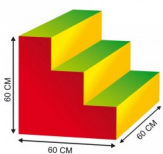

## 5172 ESC-2 Escalera

Escalera 60 x 60 x 60 cm.

Calificación: Sin calificación

[Haga una pregunta sobre este producto](#)

### Descripción

Escalera 60 x 60 x 60 cm.

Presentación : 5172 Vinil 1 pieza.

5173 vinil 1 pieza.