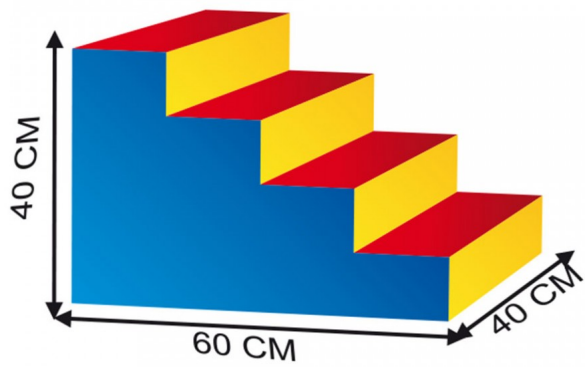

5170 ESC-1 Escalera

Escalera 60 x 40 x 40 cm.

Calificación: Sin calificación

[Haga una pregunta sobre este producto](#)

Descripción

Escalera 60 x 40 x 40 cm.

Presentación : 5170 Visil 1 pieza.

5171 Lona 1 pieza.