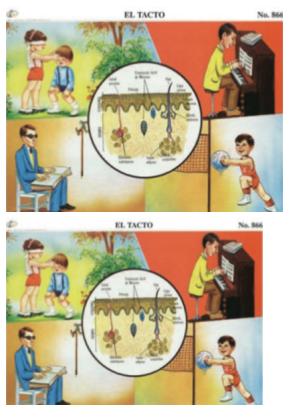

## El Tacto

Cromo de 68 x 47 cm.

Calificación: Sin calificación

[Haga una pregunta sobre este producto](#)

Descripción

Cromo de 68 x 47 cm.