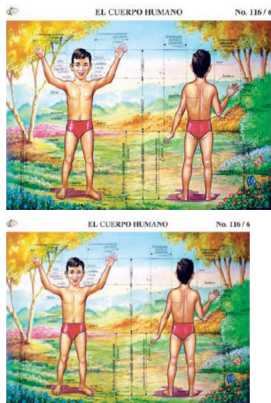

## El Cuerpo Humano

Cromo de 68 x 47 cm.

Calificación: Sin calificación

[Haga una pregunta sobre este producto](#)

Descripción

Cromo de 68 x 47 cm.