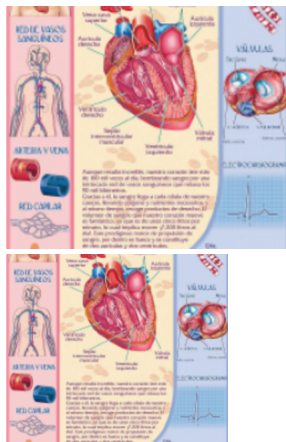

El Corazon

Cromo de 68 x 93 cm.

Calificación: Sin calificación

[Haga una pregunta sobre este producto](#)

Descripción

Cromo de 68 x 93 cm.

Comentarios

Aún no hay comentarios para este producto.