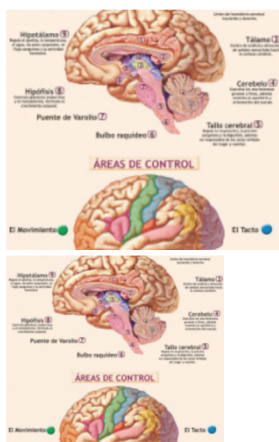

## El Cerebro

Cromo de 68 x 93 cm.

Calificación: Sin calificación

[Haga una pregunta sobre este producto](#)

Descripción

Cromo de 68 x 93 cm.