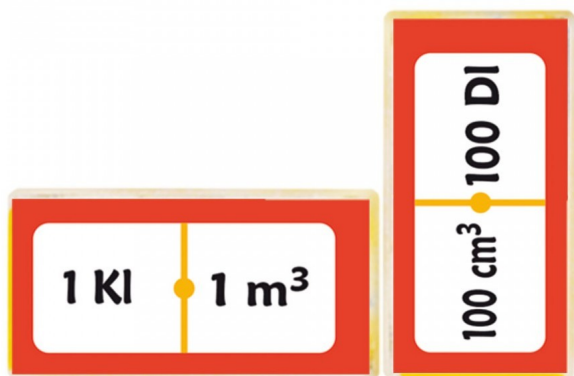

6072 Dominó jr. Equivalencia Volúmenes

Al igual que el dominó tradicional refuerza la parte matemática siguiendo las misma reglas del dominó.

Calificación: Sin calificación

[Haga una pregunta sobre este producto](#)

Descripción

Presentación: charola con 28 pzas.

Tamaño aprox.: 3x5.5 cm

Comentarios

Aún no hay comentarios para este producto.