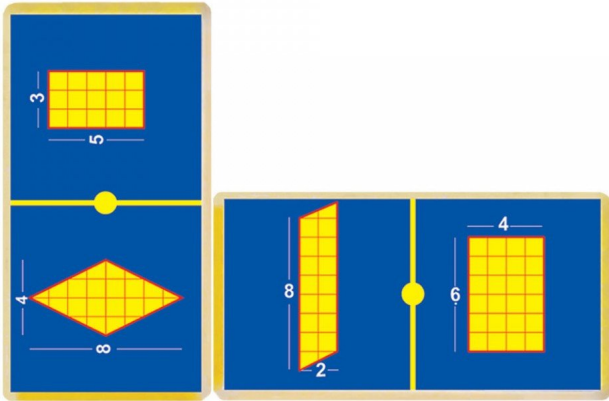

3193 Dominó jr. Áreas

Al igual que el dominó tradicional refuerza la parte matemática siguiendo las misma reglas del dominó.

Calificación: Sin calificación

[Haga una pregunta sobre este producto](#)

Descripción

Presentación: charola con 28 pzas.

Tamaño aprox.: 3x5.5 cm

Comentarios

Aún no hay comentarios para este producto.