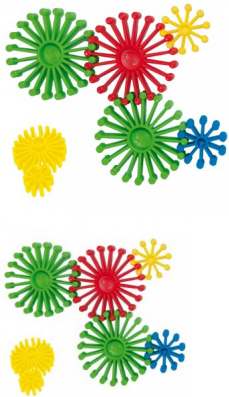

3309 Constructor Radial

Juego de ensamble radial que permite desarrollar construcciones muy diferentes a las convencionales. Con ciertos acoples radiales se puede lograr la transmisión de movimiento giratorio.

Calificación: Sin calificación

[Haga una pregunta sobre este producto](#)

Descripción

Juego de ensamble radial que permite desarrollar construcciones muy diferentes a las convencionales. Con ciertos acoples radiales se puede lograr la transmisión de movimiento giratorio.

Presentación: charola con 96 pzas.

Tamaño: 10, 6 y 3 cm.

Comentarios

Aún no hay comentarios para este producto.