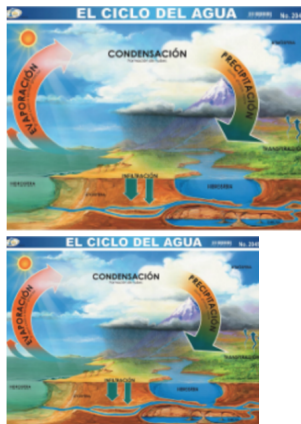

Ciclo del Agua

Cromo de 68 x 93 cm.

Calificación: Sin calificación

[Haga una pregunta sobre este producto](#)

Descripción

Cromo de 68 x 93 cm.

Comentarios

Aún no hay comentarios para este producto.