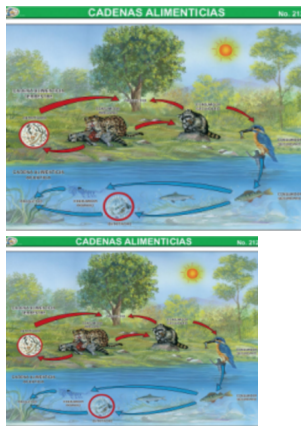

## Cadenas Alimenticias

Cromo de 68 x 93 cm.

Calificación: Sin calificación

[Haga una pregunta sobre este producto](#)

Descripción

Cromo de 68 x 93 cm.