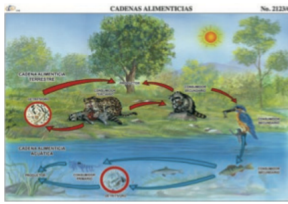

Cadenas Alimenticias

Cromo de 68 x 47 cm.

Calificación: Sin calificación

[Haga una pregunta sobre este producto](#)

Descripción

Cromo de 68 x 47 cm. 10 piezas

Comentarios

Aún no hay comentarios para este producto.