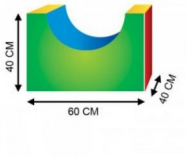

5225 BAR-1 Base Redonda Chica

Base Redonda Chica 40 x 60 x 40 cm.

Calificación: Sin calificación

[Haga una pregunta sobre este producto](#)

Descripción

Base Redonda Chica 40 x 60 x 40 cm.

Presentación : 5225 Vinil 1 pieza.