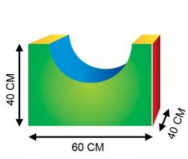

5225 BAR-1 Base Redonda Chica

Base Redonda Chica 40 x 60 x 40 cm.

Calificación: Sin calificación

[Haga una pregunta sobre este producto](#)

Descripción

Base Redonda Chica 40 x 60 x 40 cm.

Presentación : 5225 Vinil 1 pieza.