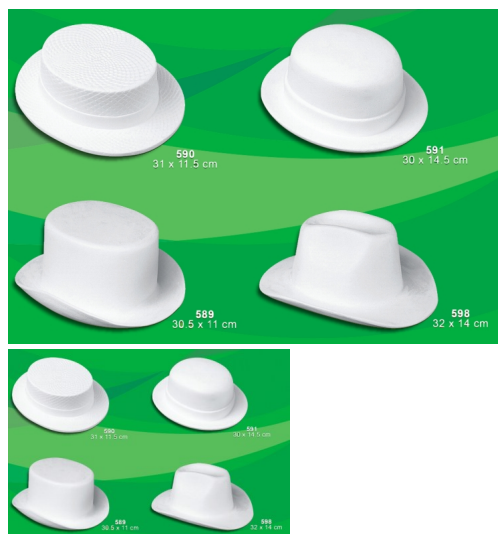

## Navie Sombrero de Unicel

Sombrero de unicel en 4 modelos diferentes ideal para distintas actividades.

Calificación: Sin calificación

[Haga una pregunta sobre este producto](#)

### Descripción

Sombrero de unicel en 4 modelos diferentes ideal para distintas actividades.

Modelo y tamaño: 589 sombrero de copa 30.5 x 11 cm.

598 sombrero texano 31 x 11.5 cm.

591 sombrero de bombin 30 x 14.5 cm.

598 sombrero de carrete 32 x 14 cm.